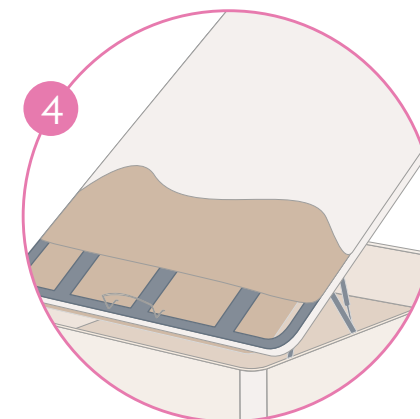

BENEFICIOS

La opción más práctica si se quiere aprovechar la funcionalidad de su capacidad interior con un nuevo espacio para almacenar nuestros zapatos y, al mismo tiempo, disfrutar de una base elegante en madera de alta calidad, un detalle que aporta estilo y calidez al descanso. Una perfecta combinación entre funcionalidad y confort.

CARACTERÍSTICAS

- Cajón zapatero extraíble de fácil acceso.
- Calidad superior en su tablero de fondo.
- Máxima solidez gracias a su tablero de madera sobre estructura metálica que sirve de soporte para un apoyo adecuado del colchón.
- Tapa tapizada en tejido 3D a juego con el color de la madera.
- Pistones accionados a gas.

DETALLES DEL DISEÑO

1. **MÁXIMA CAPACIDAD INTERIOR.** La apertura de la tapa es máxima, permitiendo acceder a las zonas traseras con más comodidad. Gracias a su diseño y estructura sin patas, obtenemos una capacidad de almacenamiento de 31 cm.

GRAN CAPACIDAD DE CARGA DEL CAJÓN ZAPATERO con fácil acceso ya que es extraíble en su totalidad mediante guías, con una capacidad máxima (ancho 150 cm) para 14-15 pares de zapatos. Las medidas de ancho 180 cm. se fabrican con 2 cajones independientes.

1. **MAYOR ESTÉTICA Y FUNCIONALIDAD** gracias a sus cómodos tiradores de madera a juego.
2. **MEJORA DEL ACABADO Y RESISTENCIA**, gracias a su estudiada arquitectura interior.
3. **MÁXIMA RESISTENCIA:** Fondo apoyado directamente en el suelo (color a juego con estructura). La tapa cuenta con un marco de acero y tres travesaños verticales con grosor 30x30 mm. La tapa interior va totalmente atornillada a la estructura evitando que entre polvo al interior del arcón o que con el paso del tiempo se deforme por el peso. Largueros y travesaños con grosor de 25 mm. En anchos de 160 cm. y 180 cm. la base se fabrica con 2 tapas.
4. **SENCILLO SISTEMA DE APERTURA.** Impide los roces con el cabecero gracias a su sistema de fácil apertura con pistones accionados a gas de alta calidad. Gracias a su anclaje con una rótula de bola directamente a la base de la tapa, nos ofrece mejor resistencia y respuesta al movimiento lateral.
5. **MODERNIDAD Y MÁXIMA TRANSPIRABILIDAD.** Las tapas cuentan con tejido 3D altamente transpirable. Incrementa la circulación del aire, favoreciendo la aireación del colchón y evitando la acumulación de humedades. Colores de tapizado a juego con el color de la madera.

ALTURA

La altura es de 38 cm. Además, el máximo espacio auxiliar interior tiene una altura disponible de 31 cm. en toda su superficie. El cajón zapatero cuenta con un fondo útil de 42 cm.

COLORES DISPONIBLES

Blanco

Natural

MEDIDAS DISPONIBLES

	90x190	90x200	105x190	105x200	135x190	135x200	150x190	150x200	160x200	180x200
TAPAS	1	1	1	1	1	1	1	1	2	2
CAJONES	1	1	1	1	1	1	1	1	1	2