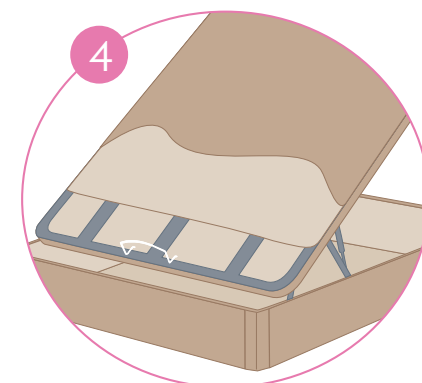

CANAPÉ ABATIBLE MADERA 19

ALTA CAPACIDAD DE ALMACENAMIENTO • FUNCIONAL • MODERNO • APOYO A SUELO

BENEFICIOS

La opción más práctica si se quiere aprovechar la funcionalidad de su espacio interior y, al mismo tiempo, disfrutar de una base elegante en madera de alta calidad, un detalle que aporta estilo y calidez al descanso. Una perfecta combinación entre funcionalidad y confort.

CARACTERÍSTICAS

- Calidad superior en su tablero.
- Máxima solidez gracias a su tablero de madera sobre estructura metálica que sirve de soporte para un apoyo adecuado del colchón.
- Tapa tapizada en 3D de máxima a juego con el color de la madera.
- Pistones accionados a gas.

DETALLES DEL DISEÑO

- 1 ALTA CAPACIDAD INTERIOR.** La apertura de la tapa es máxima, permitiendo acceder a las zonas traseras con más comodidad. Gracias a su diseño y estructura sin patas, obtenemos una capacidad de almacenamiento de 27 cm.
- 2 MAYOR ESTÉTICA Y FUNCIONALIDAD** gracias a sus dos esquinas de madera redondeadas en la zona del piecero y a su cómodo tirador.
- 3 SENCILLO SISTEMA DE APERTURA.** Impide los roces con el cabecero gracias a su sistema de fácil apertura con pistones accionados a gas de alta calidad. Gracias a su anclaje con una rótula de bola directamente a la base de la tapa, nos ofrece mejor resistencia y respuesta al movimiento lateral.
- 4 MÁXIMA RESISTENCIA.** La tapa cuenta con un marco de acero y tres travesaños verticales con grosor 30x30 mm. La tapa interior va totalmente atornillada a la estructura evitando que entre polvo al interior del arcón o que con el paso del tiempo se deforme por el peso. Largueros y travesaños con grosor de 19 mm.
- 5 MODERNIDAD Y MÁXIMA TRANSPIRABILIDAD.** Tapa tapizada en tejido 3D altamente transpirable. Incrementa la circulación del aire, favoreciendo la aireación del colchón y evitando la acumulación de humedades. Tapizado a juego con el color de la madera.